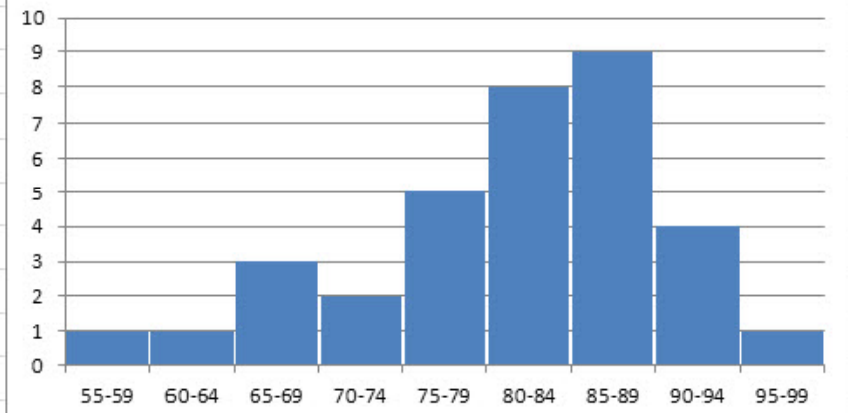

Dr. Anthony A. Walsh

1/26/2011

Fall Grades

87 84 Range= **39**
70 81 Range/10 = 3.9
56 83 Class Interval= 5

89 79
85 76
86 90
73 80
75 92

Classes	Frequency
95-99	1
90-94	4
85-89	9
80-84	8
75-79	5
70-74	2
65-69	3
60-64	1
55-59	1

F	1
D	4
C	7
B	17
A	5

Hypothetical Grades ~ Fall, 2010